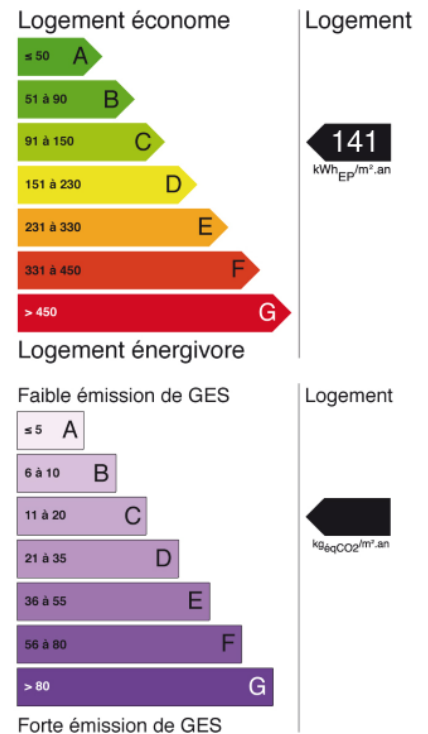

PASSEPORT ÉNERGÉTIQUE

✓ **Cabinet Signature**

📍 **1 bis, rue Maurice Barrés 57000**

📞 **03 87 37 87 37**

✉ **contact@cabinet-signature.fr**

🌐 **https://www.cabinet-signature.fr/detail-6219187**